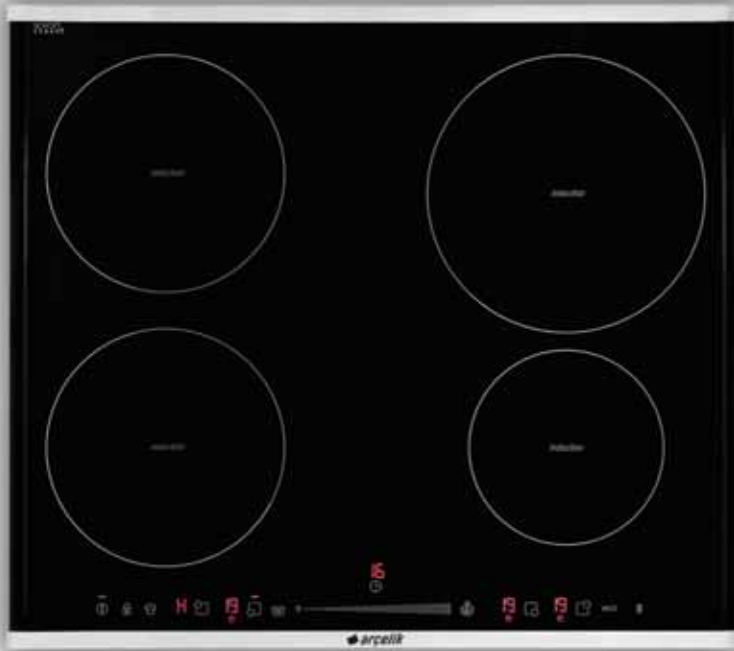

ARÇELİK'TEN TEKNOLOJİK FIRSAT

Haziran 2012

TÜRKİYE'NİN
EN ÇOK
TERCİH EDİLEN
ANKASTRE
MARKASI

01 655 TSI

İKİ KAT HIZLI ISINAN
YARI YARIYA ENERJİ
TASARRUFU SAĞLAYAN
ÇEVREYLE DOST
İNDÜKSİYONLU OCAKLAR

₺ **890** 'DAN
BAŞLAYAN FİYATLARLA

Bonus'a özel peşin fiyatına **11 taksit**
ve **3 ay erteleme**

Garanti
I ♥ bonus

Kampanya 1 - 30 Haziran tarihleri arasında 2 - 4 taksitli işlemlerde +8 taksit ve 3 ay erteleme şeklinde olacaktır. Kampanyaya tüm Bonus, Shop&Miles, American Express, Bonus Business ve Shop&Miles Business kartları dahildir. Amex Ticari Kart'lar kampanyaya dahil değildir. Ayrıntılı bilgi www.bonus.com.tr ve www.flexi.com.tr'de.

444 0 888 • Arçelik Yetkili Satıcıları • arcelik.com.tr/onlinesatis

arçelik